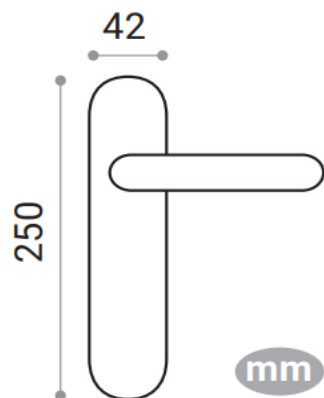

DIVALFER

FICHA TÉCNICA: 711 01 SERIE LYRA MANIVELA CON PLACA

CARACTERÍSTICAS

- Juego manillas Lyra con placa

- Manivela fabricada en Zamak de alta calidad. Para puertas interiores de paso y entradas de uso residencial y público.

- Incluye cuadradillo de 8mm y fijaciones para su instalación.

- Medidas:

- Acabados disponibles:

NS 711 01 01

SAT 711 01 02

BS 711 01 002

PVD 711 01 08

- Limpieza: No debe limpiarse con detergentes, productos abrasivos, alcoholes, disolventes o cualquier otro producto de limpieza o abrillantado. Solamente se debe utilizar un paño seco y suave.